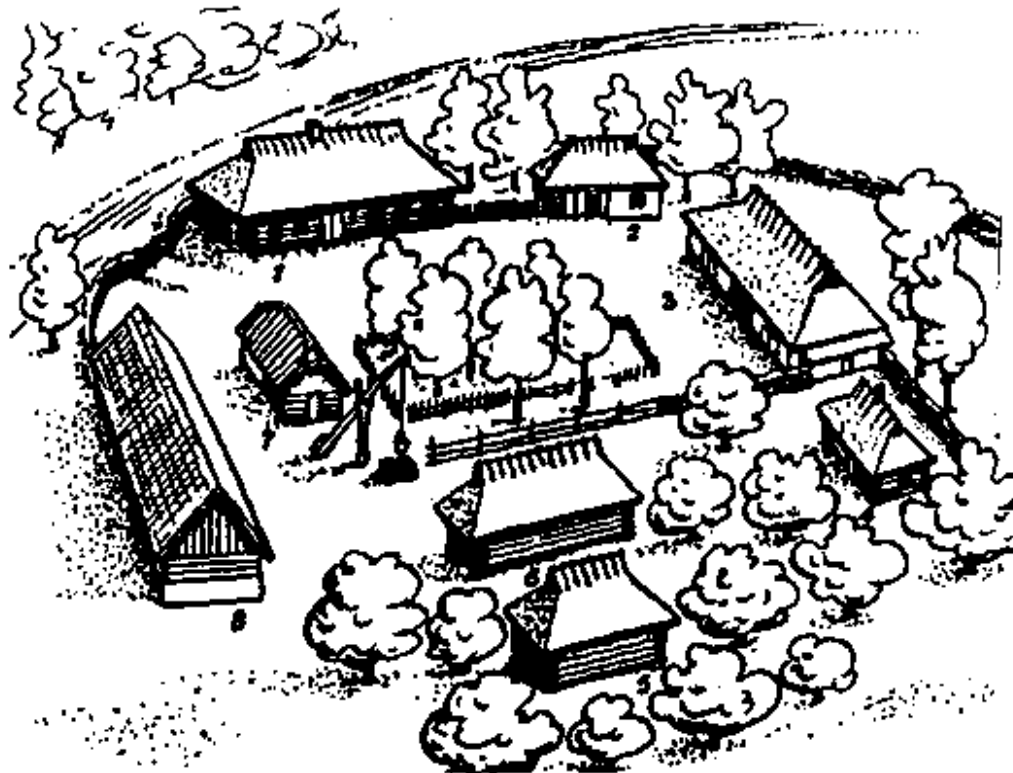

Tööleht

Mihkli Talumuuseumi Vikil

Nimi

Kuupäev

Mihkli Talumuuseumi hoonete paiknemine: 1) elumaja, 2) rästemaaja, 3) rehemaja, 4) saun, 5) «vana hoone» (ait), 6) «uus hoone» (ait), 7) sepikoda-paargu, 8) laud.

Kirjuta pildi järgi iga numbriga juurde selle hoone nimetus, mida Sa muuseumi külastades nägid:

- | | |
|---------|---------|
| 1. | 5. |
| 2. | 6. |
| 3. | 7. |
| 4. | 8. |

Värvi pilt!