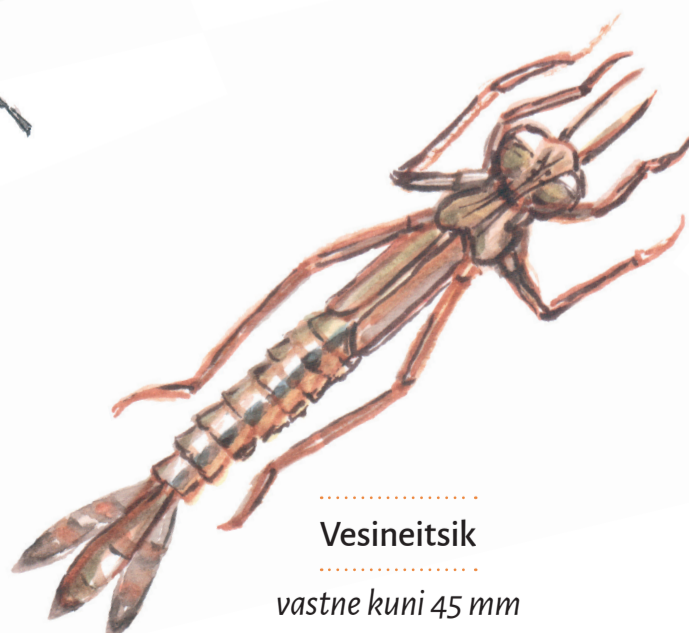

# PILTMÄÄRAJA

Valik Koreli oja selgrootuid II osa

## PUTUKAD

Vesihark  
kuni 23 mm

Kaldapäevik  
kuni 18 mm

Harupäevik  
kuni 12 mm

Selgsõudur  
kuni 16 mm

Surusääsk  
kuni 30 mm

Tiigipäevik  
kuni 20 mm

Sõudur  
kuni 10 mm

Käbaujur  
kuni 20 mm

Kärestikulutikas  
kuni 12 mm

Täpikvana  
kuni 11 mm

Ujurlutikas  
kuni 15 mm

Liuskur  
kuni 10 mm

Vesineitsik  
vastne kuni 45 mm

Kukrik  
kuni 5 mm

Antud väljaanne valmis Eesti-Vene piiriülese koostöö programmi 2014–2020 rahalise abiga. Selle väljaande sisu eest vastutab ainuisikuliselt Võru Linnavalitsus ning selles kajastatu ei peegelda mingil juhul Programmi, programmis osalevate riikide ega Euroopa Liidu seisukohti.