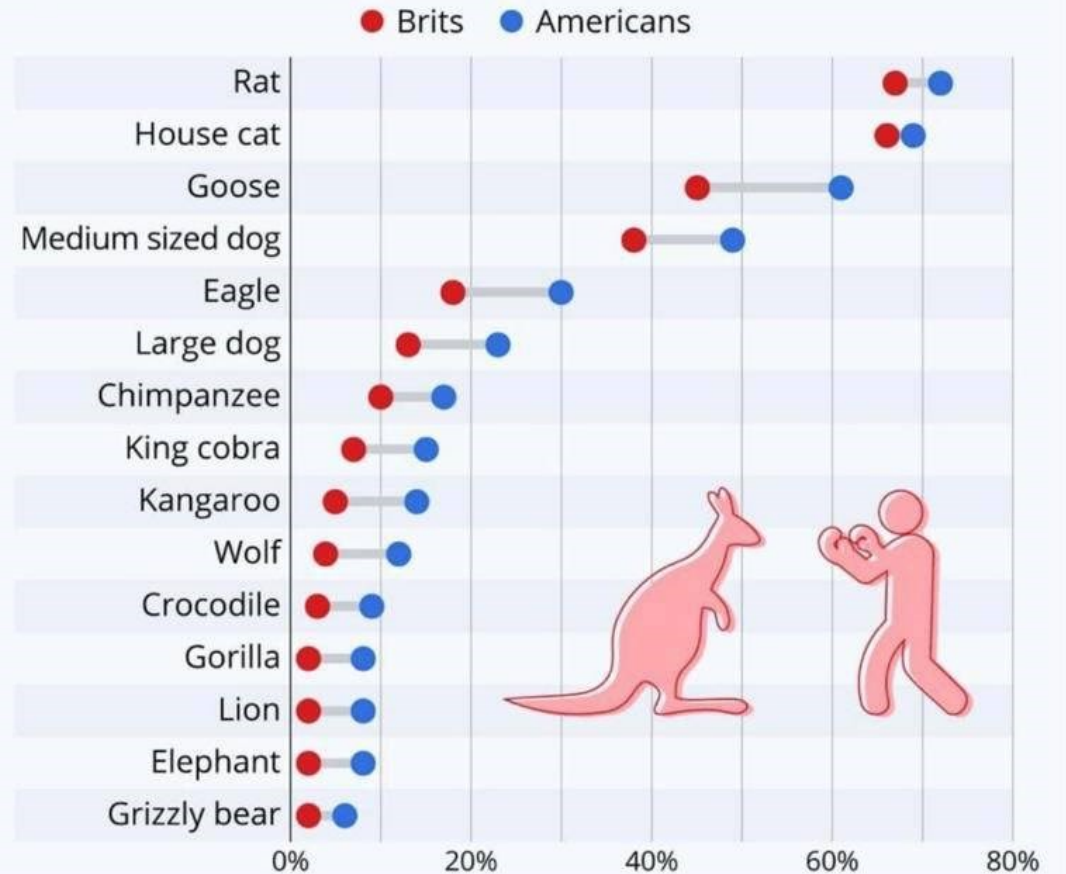

INNAMINISTEERIUM

Linnalind teeb meelega röömsaks?

Jah, kui linn on looduslikult mitmekesine

Ei, kui linnaloodus tahaplaanile surutakse

Elurikkus on lähedal

KESKKONNAAMET

KESKKONNAMINISTEERIUM

Kellega võideldes võidad / kaotad?

Elurikkus on lähedal

Which Animals Could You Beat in a Fight?

"Which of the following animals, if any, do you think you could beat in a fight if you were unarmed?"

Survey of 2,082 GB adults (conducted 18-19 May 2021) & 1,224 U.S. adults (conducted 12-13 April 2021).