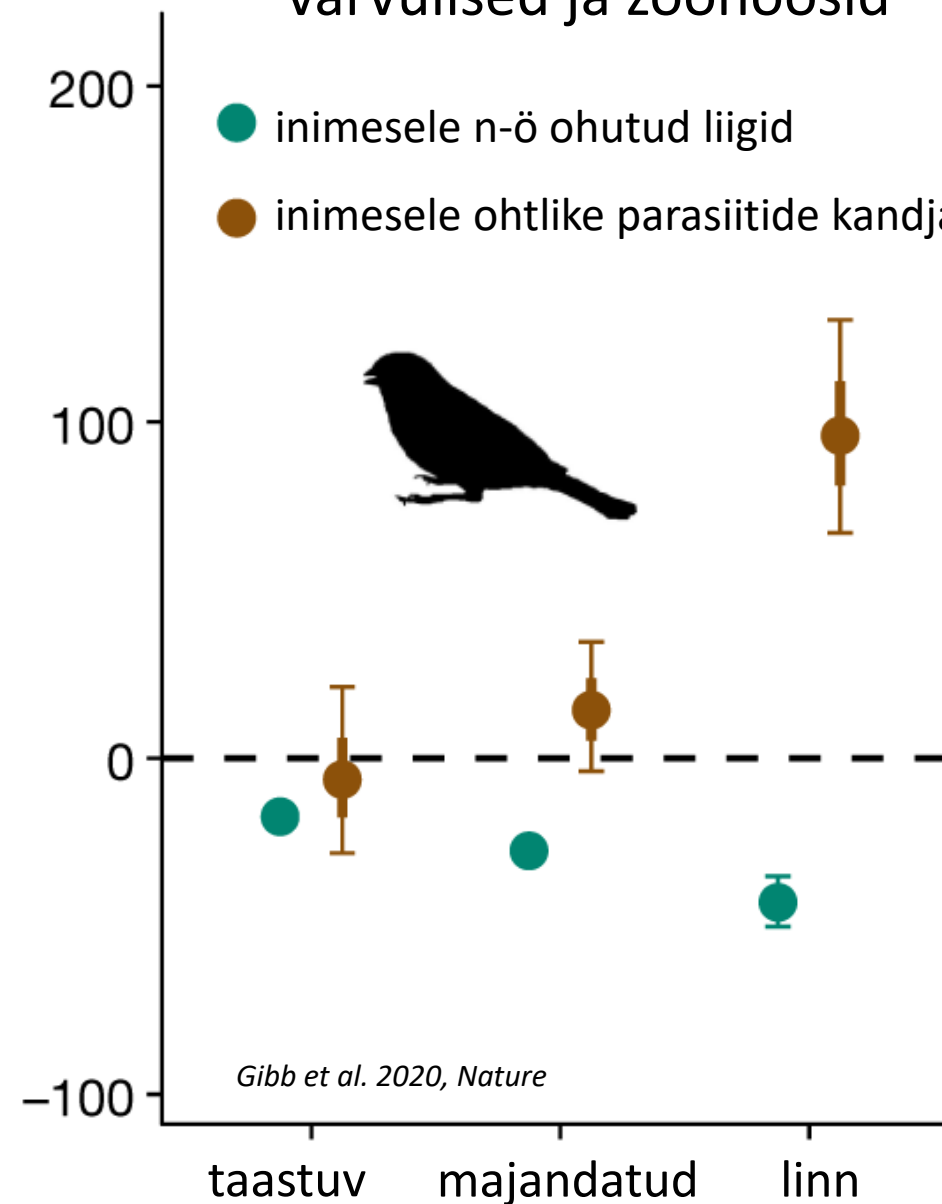

Elurikkus on lähedal

Bjerke & Østdahl 2004, Anthrozoös

KESKKONNAMINISTEERIUM

1 ebameeldiv 2 3 neutraalne 4 5 meeldib väga

Elurikkus on lähedal

KESKKONNAAMET

KESKKONNAMINISTEERIUM

Asi naljast kaugel

Linna negatiivsed küljed:

- soodsam haiguste levik
- ohtlikud tehisobjektid
- suureneb konkurents

Elurikkus on lähedal

KESKKONNAAMET

KESKKONNAMINISTEERIUM

Looduslähedane linn on inimesele ohutum!

Elurikkus on lähedal

Asustustiheduse erinevus võrreldes looduslikuga (%)

värvulised ja zoonoosid

- inimesele n-ö ohutud liigid
- inimesele ohtlike parasiitide kandjad

Gibb et al. 2020, Nature

Linnurikkus ja inimese heaolu sõltuvad linna rohelusest