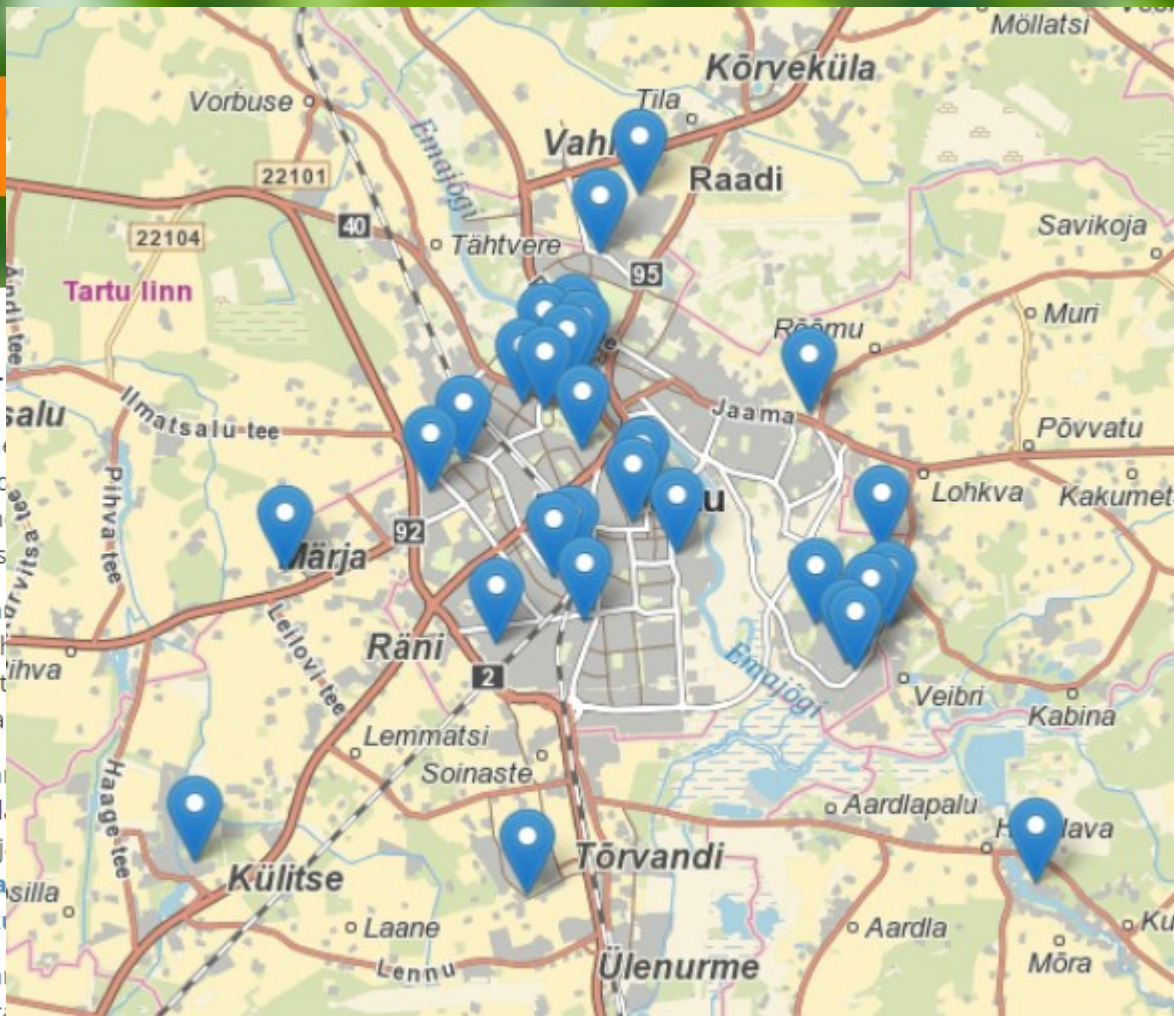

Suvine aialinnupäevik

Avaleht

Kuidas osaleda?

KKK

Määramisabi

Linnusõbralik aed

Aialinnupäevik

eoy.ee/aed/

Ter

Suvin
aedac
kuld
pesits

Aialin
ajaval
kõik t
kohta

Aialin
õueal
hooaj
aasta
kokk

Vaike-lehelindu on kohatud 172 aias
Suitsupääsukest on kohatud 178 aias
Salu-lehelindu on kohatud 70 aias