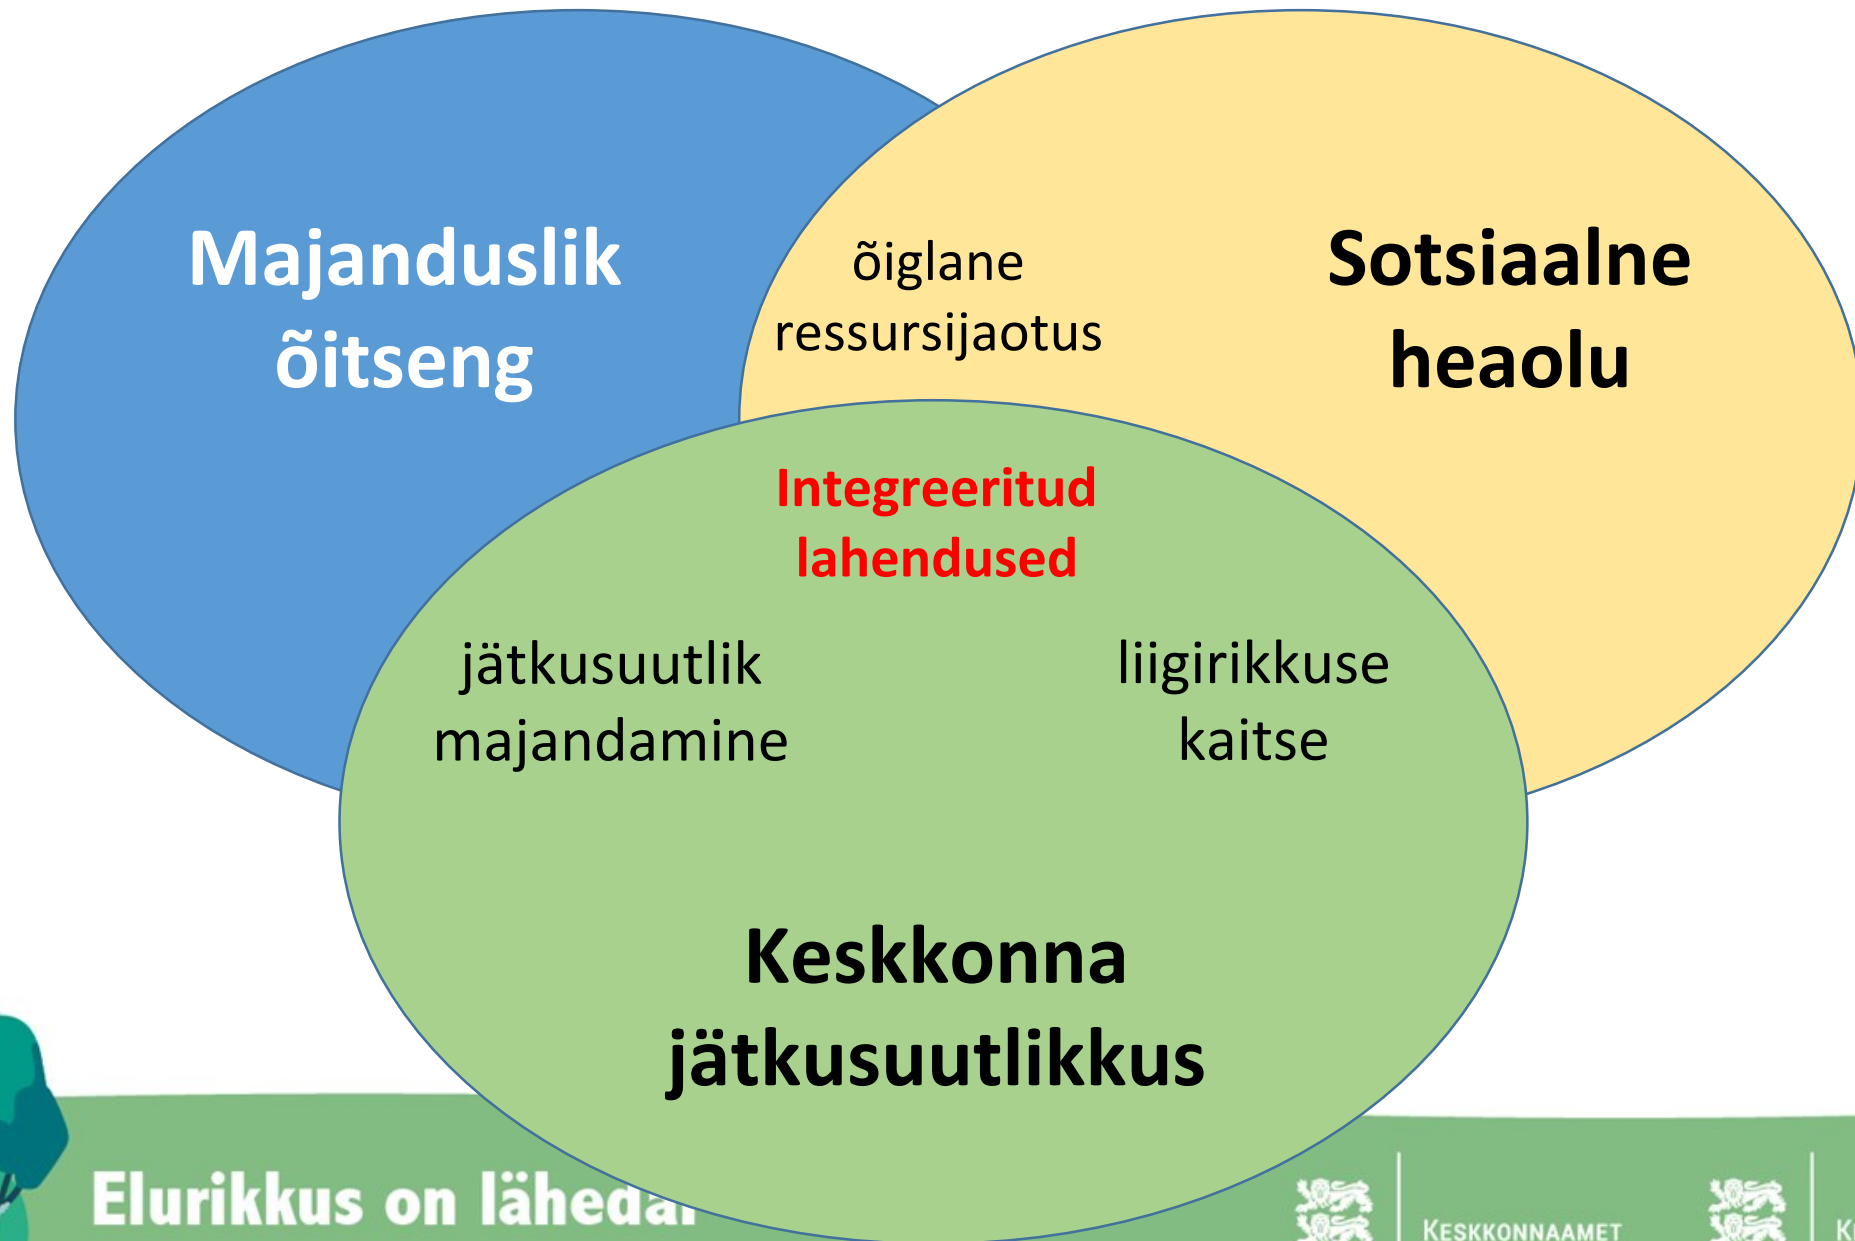

Linnalind teeb meelega rõõmsaks?

Marko Mägi

TARTU ÜLIKOOL
ökoloogia ja maateaduste
instituut

RIIKLIKULT TUNNUSTATUD
TEADUSE
POPULARISEERIJA 2019

Elurikkus on lähedal

KESKKONNAAMET

KESKKONNAMINISTEERIUM

Kes meeldib ja kes ei meeldi?

Elurikkus on lähedal

Bjerke & Østdahl 2004, Anthrozoös

KESKKONNAMINISTEERIUM

1 ebameeldiv 2 3 neutraalne 4 5 meeldib väga

Elurikkus on lähedal

KESKKONNAAMET

KESKKONNAMINISTEERIUM

Asi naljast kaugel

Linna negatiivsed küljed:

- soodsam haiguste levik
- ohtlikud tehisobjektid
- suureneb konkurents

Elurikkus on lähedal

KESKKONNAAMET

KESKKONNAMINISTEERIUM

Looduslähedane linn on inimesele ohutum!

Elurikkus on lähedal