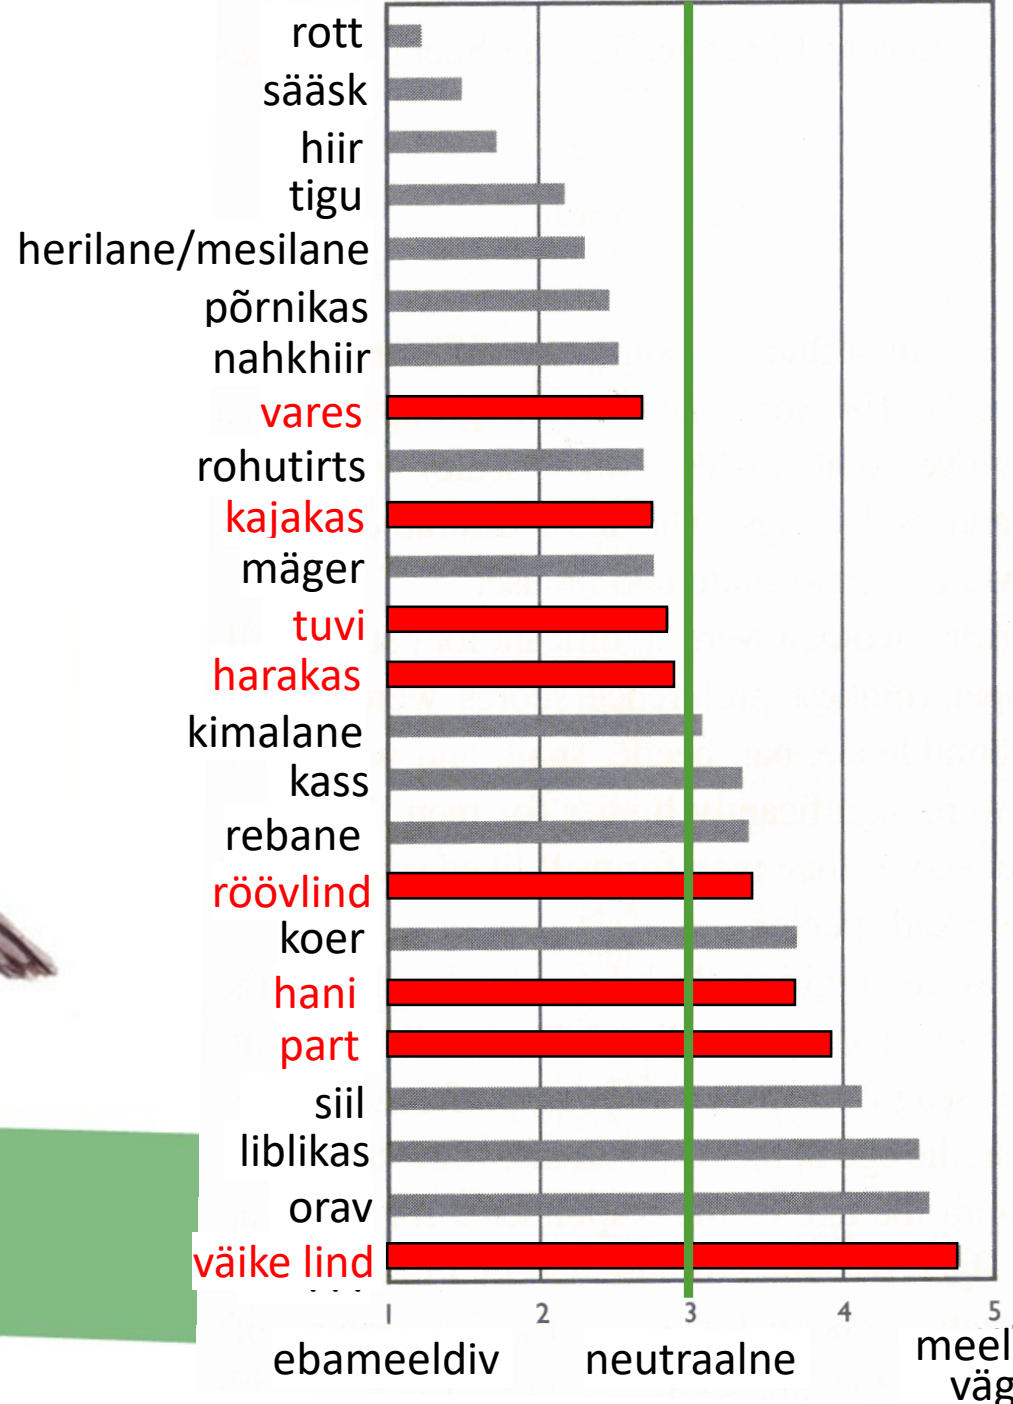

Linnalind teeb meelega rõõmsaks?

Marko Mägi

TARTU ÜLIKOOL
ökoloogia ja maateaduste
instituut

RIIKLIKULT TUNNUSTATUD
TEADUSE
POPULARISEERIJA 2019

Elurikkus on lähedal

KESKKONNAAMET

KESKKONNAMINISTEERIUM

Kes meeldib ja kes ei meeldi?

Elurikkus on lähedal

Bjerke & Østdahl 2004, Anthrozoös

KESKKONNAMINISTEERIUM

1 ebameeldiv 2 3 neutraalne 4 5 meeldib väga

Elurikkus on lähedal

KESKKONNAAMET

KESKKONNAMINISTEERIUM

Asi naljast kaugel

Linna negatiivsed küljed:

- soodsam haiguste levik
- ohtlikud tehisobjektid
- suureneb konkurents

Elurikkus on lähedal

KESKKONNAAMET

KESKKONNAMINISTEERIUM

Looduslähedane linn on inimesele ohutum!

Elurikkus on lähedal