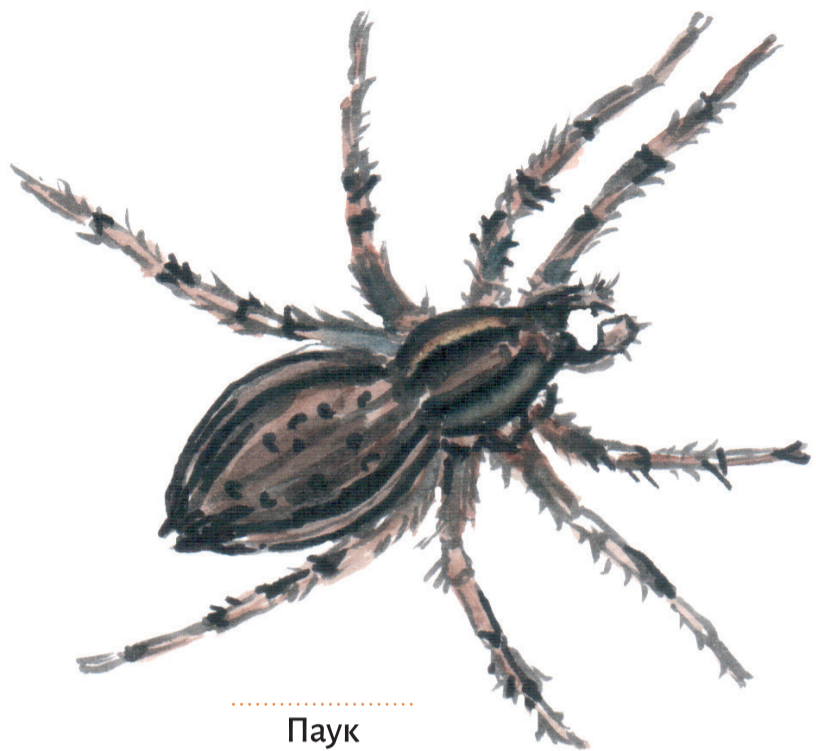

ОПРЕДЕЛИТЕЛЬ ПО КАРТИНКАМ

Почвенные организмы парка Корели

Паук

до 22 мм

Жужелица

до 34 мм

Клещ (красотелка
обыкновенная)

до 5 мм

Мокрица

до 16 мм

Муравей

до 5 мм

Дождевой червь

до 150 мм

Тысяченокка

до 50 мм

Ногохвостка

1-2 мм

Сороконожка

до 50 мм

Улитка древесная

до 25 мм

Слизень

до 40 мм