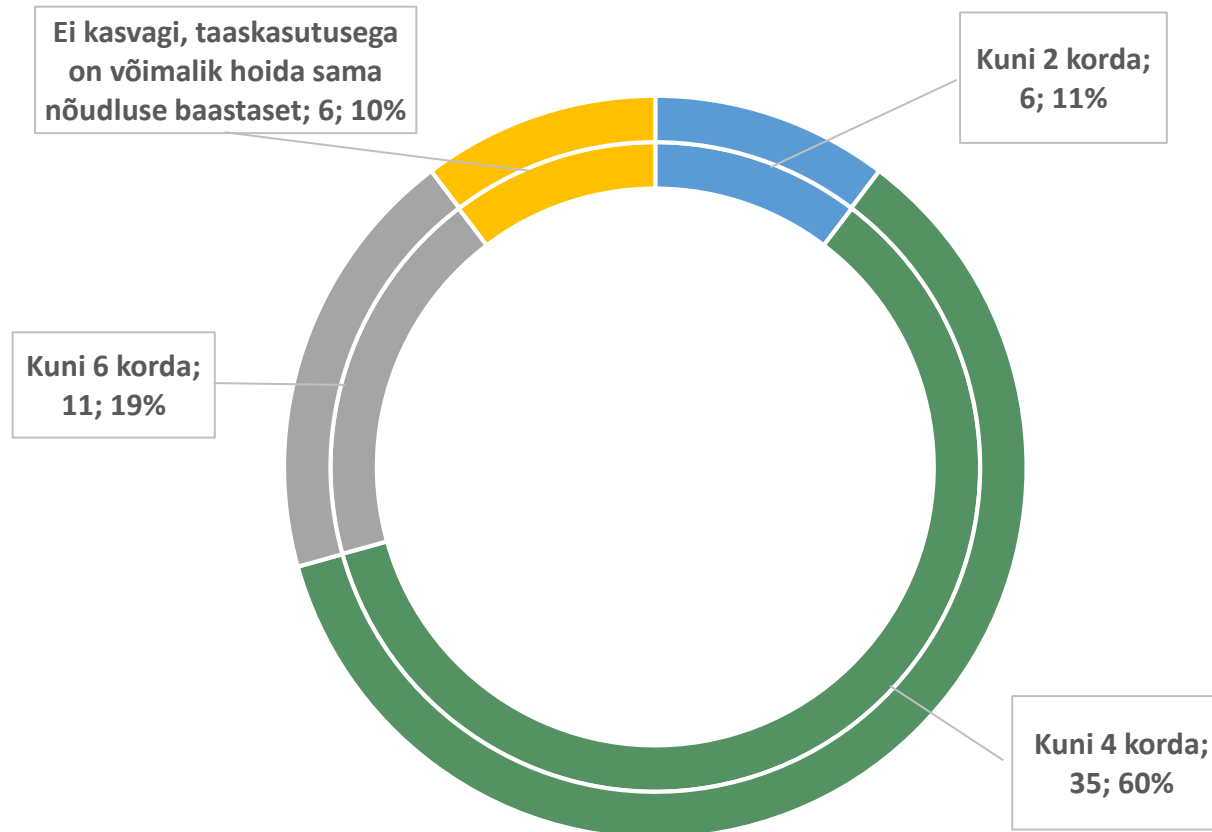

## Kui mitu korda kasvab rohepöörde elluviimisel mineraalsete maavarade koondnõudlus 2040 aastaks võrreldes 2020 aastaga?

**RIKKUS**  
MEIE JALGE ALL

KESKKONNAAMET

KESKKONNAMINISTEERIUM